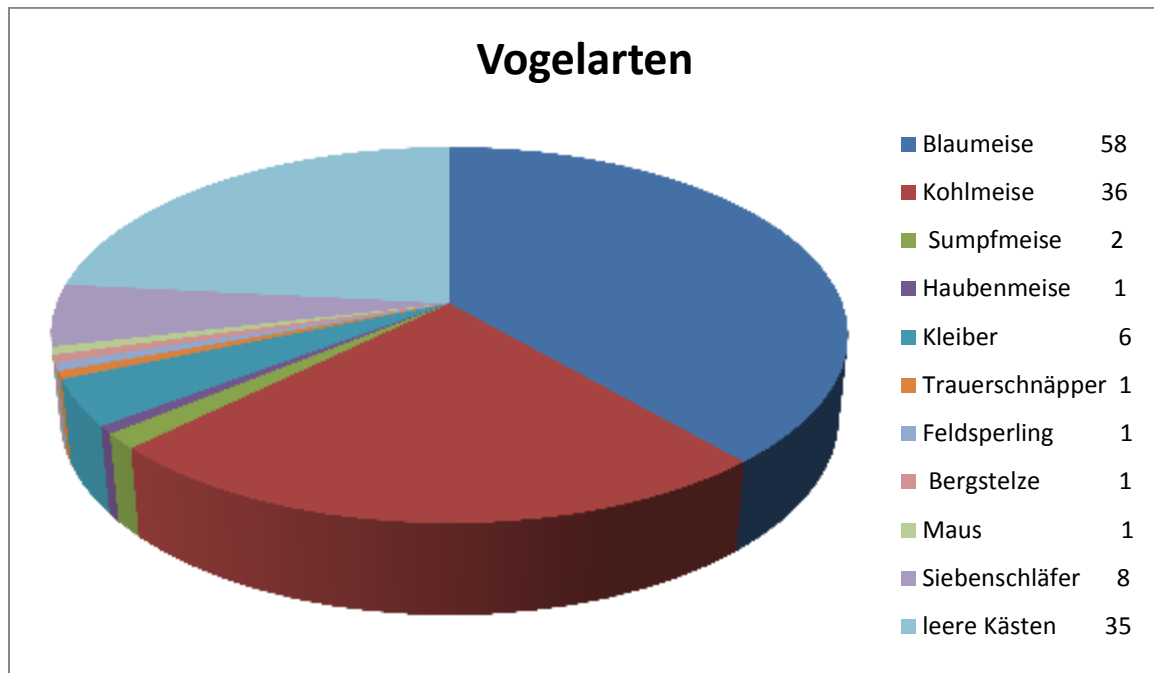

Nistkastenkontrolle 2016

Total Höhlen- und Halbhöhlenkästen 150

Belegte Kästen 115

Eier: Blaumeisen 19 Kleiber 7

Tote Vögel: Blaumeise 1 Kohlmeise 1

Total Siebenschläfer 21

Waldkauzen Kästen 6

Belegt 3

Aufzucht 1

Leer 3

Aufgegebene Brut mit 7 Eiern

Mehlschwalben Nester

Naturnester 25

Kunstnester 152

Belegte Nester 104