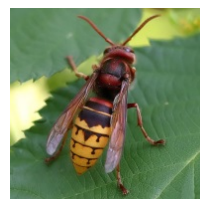

Belegung der Nistkästen 2018

Kohlmeisen 38

Wasseramsel 0

Blaumeisen 54

Feldsperling 1

Sumpfmeisen 1

Turmfalken 2

Kleiber 2

Waldkauz 1

Trauerschnäpper 1

Bilchen 14

Bergstelze 0

Hornissen 4