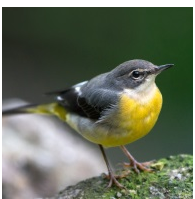

Bergstelze 0