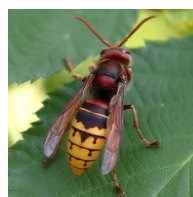

Belegung der Nistkästen 2019

Kohlmeisen 40

Wasseramsel 1

Blaumeisen 56

Feldsperling 0

Sumpfmeisen 3

Turmfalken 2

Kleiber 1

Waldkauz 3

Trauerschnäpper 1

Bilchen 3

Bergstelze 2

Haselmaus 1

Zaunkönig 1

Hornissen 7